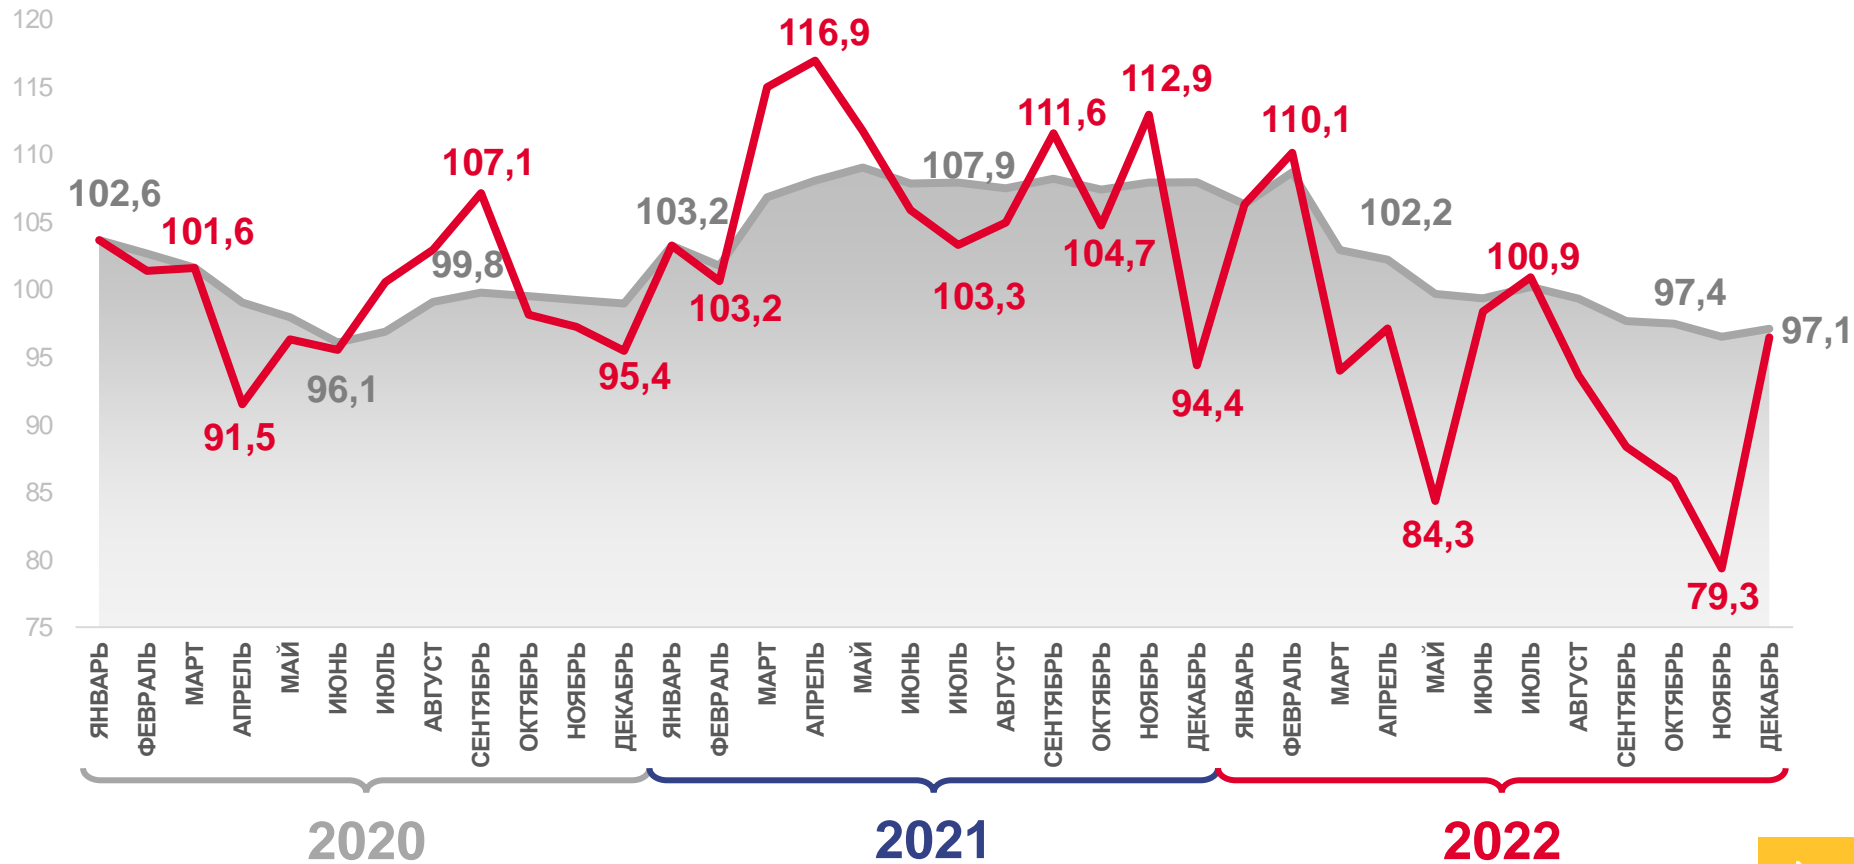

# ОПЕРАТИВНЫЕ ДАННЫЕ ПО ИНДЕКСУ ПРОМЫШЛЕННОГО ПРОИЗВОДСТВА В ЛЕНИНГРАДСКОЙ ОБЛАСТИ

за декабрь 2022 года

# ИНДЕКС ПРОМЫШЛЕННОГО ПРОИЗВОДСТВА В ЛЕНИНГРАДСКОЙ ОБЛАСТИ

В ДЕКАБРЕ 2022 г.

**97,1%**

Январь-декабрь 2022 г. к январю-декабрю 2021 г.

**96,4%**

Декабрь 2022 г. к декабрю 2021 г.

За период с начала года к соответствующему периоду прошлого года

За месяц к соответствующему месяцу прошлого года

# ИНДЕКСЫ ПРОИЗВОДСТВА В ЛЕНИНГРАДСКОЙ ОБЛАСТИ

ЯНВАРЬ-ДЕКАБРЬ 2022 г. В % К ЯНВАРЮ-ДЕКАБРЮ 2021 г.

ИПП

**97,1%**

Добыча полезных ископаемых

**109,8%**

Обработывающие производства

**97,3%**